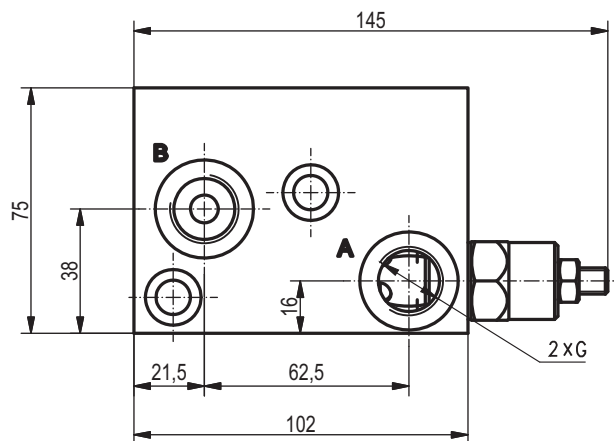

## HYDRAULIC MOTOR BLOCKS TYPE BV

### BVS .. 13

Type	Nominal flow rate	Adj. pressure range	Pressure ratio	P <sub>max.</sub>	Port threads G
	L/min	bar	-	bar	-
<b>BVS 1213</b>	60	60...250	4,25:1	250	G1/2 - DIN 3852
<b>BVS 7813</b>	60	60...250	4,25:1	250	7/8-14UNF - ISO 11926
<b>BVS 2213</b>	60	60...250	4,25:1	250	M22x1,5 - DIN 3852