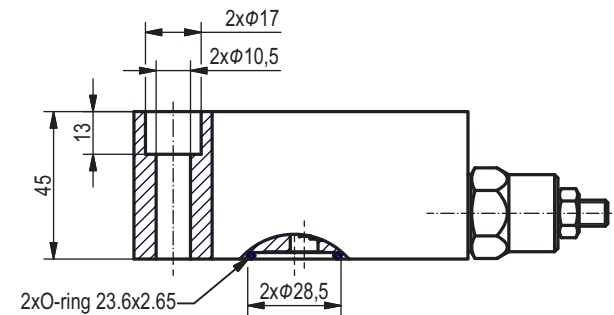

## HYDRAULIC MOTOR BLOCKS TYPE BV

### BVS .. 13

Type	Nominal flow rate	Adj. pressure range	Pressure ratio	P <sub>max.</sub>	Port threads G
	L/min	bar	-	bar	-
<b>BVS 1213</b>	60	60...250	4,25:1	250	G1/2 - DIN 3852
<b>BVS 7813</b>	60	60...250	4,25:1	250	7/8-14UNF - ISO 11926
<b>BVS 2213</b>	60	60...250	4,25:1	250	M22x1,5 - DIN 3852