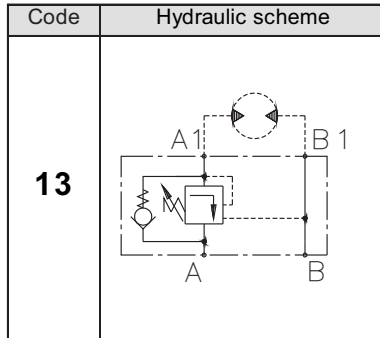

## HYDRAULIC MOTOR BLOCKS TYPE BV

### BVS .. 13

Type	Nominal flow rate	Adj. pressure range	Pressure ratio	P <sub>max.</sub>	Port threads G
	L/min	bar	-	bar	-
<b>BVS 1213</b>	60	60...250	4,25:1	250	G1/2 - DIN 3852
<b>BVS 7813</b>	60	60...250	4,25:1	250	7/8-14UNF - ISO 11926
<b>BVS 2213</b>	60	60...250	4,25:1	250	M22x1,5 - DIN 3852