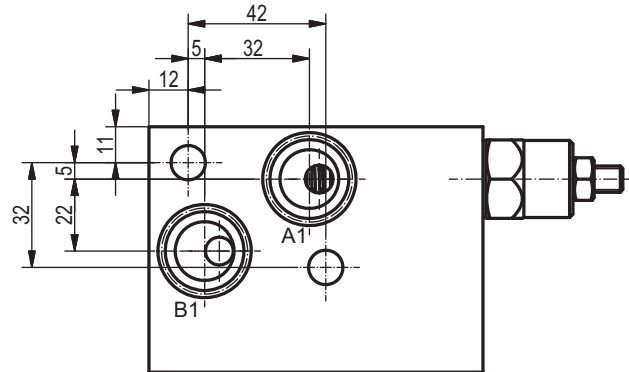

## HYDRAULIC MOTOR BLOCKS TYPE BV

### BVS .. 13

Type	Nominal flow rate	Adj. pressure range	Pressure ratio	P <sub>max.</sub>	Port threads G
	L/min	bar	-	bar	-
<b>BVS 1213</b>	60	60...250	4,25:1	250	G1/2 - DIN 3852
<b>BVS 7813</b>	60	60...250	4,25:1	250	7/8-14UNF - ISO 11926
<b>BVS 2213</b>	60	60...250	4,25:1	250	M22x1,5 - DIN 3852