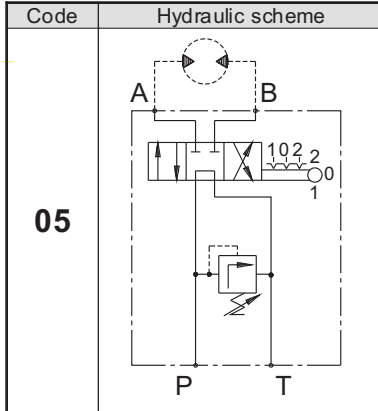

**Hidro
Pnevmo
Tehnika**

3, Vojeli St., Kazanlak, Bulgaria
Tel.: +359 431/62 228
Fax.: +359 431/62 019
e-mail: info@hpt-bg.com
www.hpt-bg.com

HYDRAULIC MOTOR BLOCKS TYPE BD

BDT 3405 / ..

Type	Nom. flow rate	P _{max.}	Port threads G
	L/min	bar	-
BDT 3405 . / ..	100	200	G3/4 - DIN 3852

Pressure range			
Code	Standard setting (Q=5l/min)	Adj. pressure range	Colour
	bar	bar	
10	80	5...100	White
20	160	15...200	Yellow

ORDERING CODE

BD T 34 05 / 10