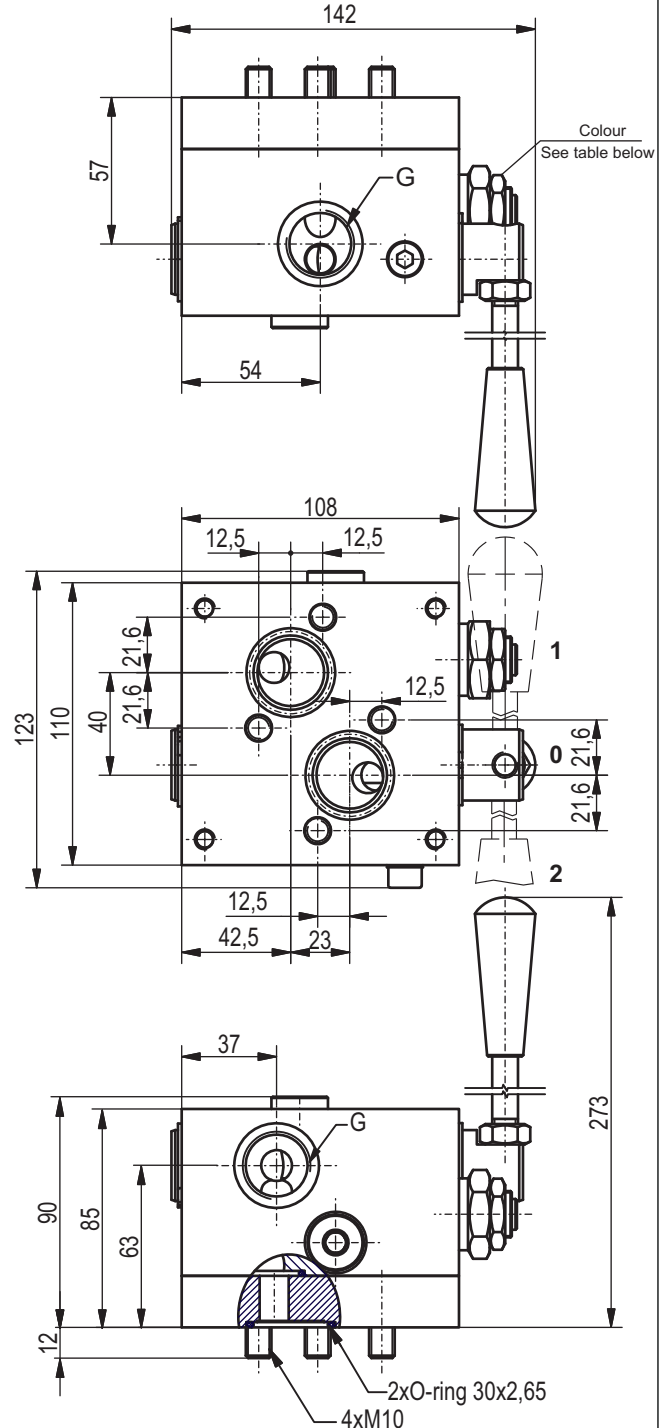

**Hidro
Pnevmo
Tehnika**

3, Vojeli St., Kazanlak, Bulgaria
Tel.: +359 431/62 228
Fax.: +359 431/62 019
e-mail: info@hpt-bg.com
www.hpt-bg.com

HYDRAULIC MOTOR BLOCKS TYPE BD

BDT 3405 / ..

Type	Nom. flow rate	P _{max.}	Port threads G
	L/min	bar	-
BDT 3405 . / ..	100	200	G3/4 - DIN 3852

Pressure range			
Code	Standard setting (Q=5l/min)	Adj. pressure range	Colour
	bar	bar	
10	80	5...100	White
20	160	15...200	Yellow

ORDERING CODE

BD T 34 05 / 10